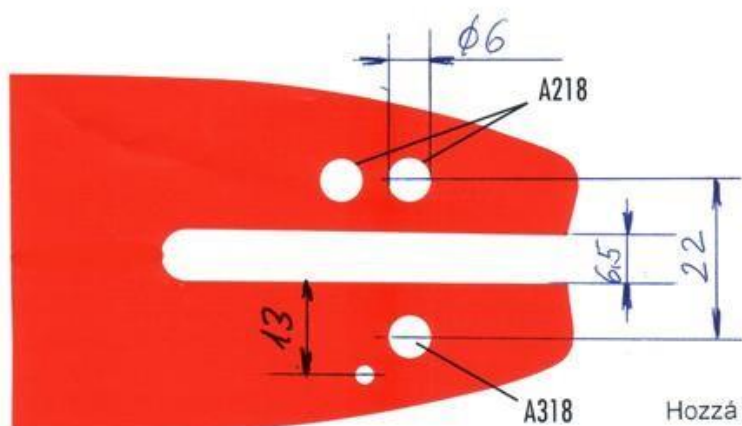

Verificati capatul lamei, dupa identificare alegeti modelul corespunzator

A074

ALPINA®, CASTOR®, GARDEN, METABO®,
OLEO-MAC® **STIHL**

Hozzá tartozó láncméret: **3/8" Pico 1,3 mm**
3/8" Pico 1,1 mm

A041/K041

Hozzá tartozó láncméret: **3/8" Pico 1,3 mm**

A218/A318

ALKO, BELL PICKPINE, BLACK&DECKER®,
BULLCRAFT, MC CULLOCH®, POWER PRUNER®,
REMINGTON®, RYOBI®, SHARK, SHINDAIWA®,
STEINMAX, STIGA®

Hozzá tartozó láncméret: **3/8" Pico 1,3 mm**

Hozzá tartozó láncméret: .325" 1,3 mm
.325" 1,5 mm

D009

ALPINA*, CASTOR*, HUSQVARNA*, PARTNER*,
SHINDAIWA*/SDK/ISEKI, SOLO*

Hozzá tartozó láncméret: 3/8" 1,5 mm

D025

OPEM, STIHL

Hozzá tartozó láncméret: 3/8" 1,6 mm
.325" 1,6 mm