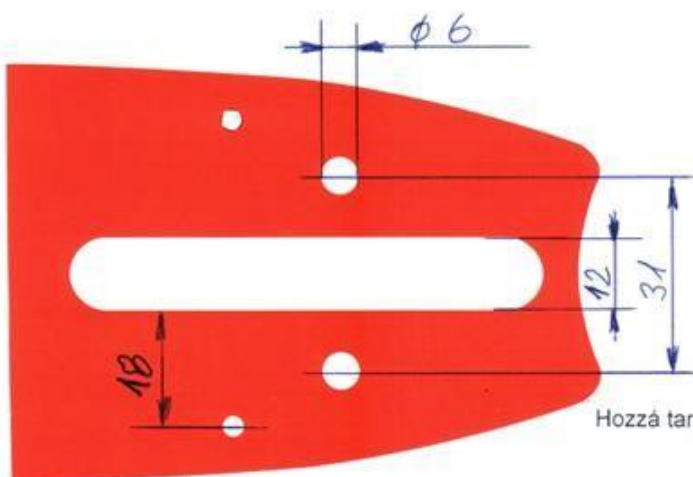

Hozzá tartozó láncméret: .325" 1,3 mm
.325" 1,5 mm

D009

ALPINA*, CASTOR*, HUSQVARNA*, PARTNER*,
SHINDAIWA*/SDK/ISEKI, SOLO*

Hozzá tartozó láncméret: 3/8" 1,5 mm

D025

OPEM, STIHL

Hozzá tartozó láncméret: 3/8" 1,6 mm
.325" 1,6 mm