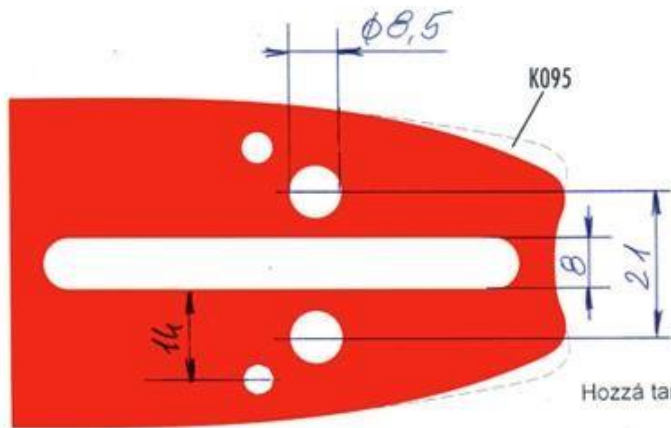

A095/K095

ALKO, ALPINA*, ISOFLOAT BLITZ, CASTOR*,
ISOFLOAT, DOLMAR*, DYNAMAC, FOLUX,
FRONTIER, HANDY, HOMELITE*, OPEM,
HUSQVARNA*, JOBU, JONSERED*, MAFELL,
MC CULLOCH*, MONDIAL, NAUTAC, OLEOMAC,
PARTNER*, MINIFARMERSAW, PIONEER,
SHINDAIWA*, STANLEY*, ZENOAH*

Hozzá tartozó láncméret: .325" 1,3 mm
.325" 1,5 mm