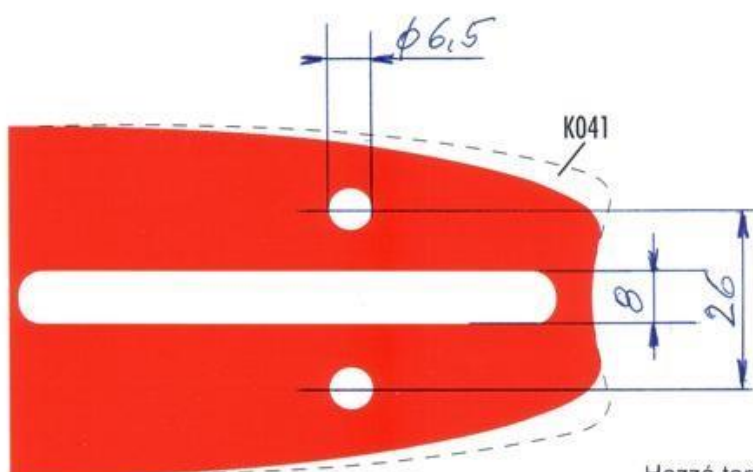

Verificati capatul lamei, dupa identificare alegeti modelul corespunzator

A074

ALPINA®, CASTOR®, GARDEN, METABO®,
OLEO-MAC® **STIHL**

Hozzá tartozó láncméret: **3/8" Pico 1,3 mm**
3/8" Pico 1,1 mm

A041/K041

Hozzá tartozó láncméret: **3/8" Pico 1,3 mm**

A218/A318

ALKO, BELL PICKPINE, BLACK&DECKER®,
BULLCRAFT, MC CULLOCH®, POWER PRUNER®,
REMINGTON®, RYOBI®, SHARK, SHINDAIWA®,
STEINMAX, STIGA®

Hozzá tartozó láncméret: **3/8" Pico 1,3 mm**

Hozzá tartozó láncméret: .325" 1,3 mm
.325" 1,5 mm

D009

ALPINA*, CASTOR*, HUSQVARNA*, PARTNER*,
SHINDAIWA*/SDK/ISEKI, SOLO*

Hozzá tartozó láncméret: 3/8" 1,5 mm

D025

OPEM, STIHL

Hozzá tartozó láncméret: 3/8" 1,6 mm
.325" 1,6 mm