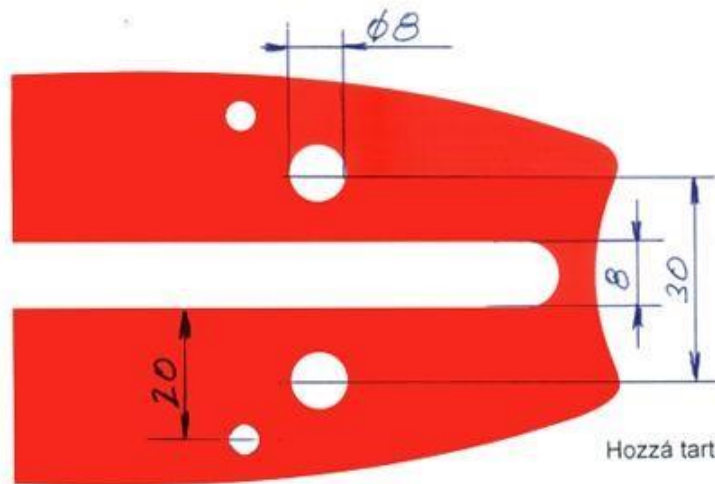

Verificati capatul lamei, dupa identificare alegeti modelul corespunzator

A074

ALPINA®, CASTOR®, GARDEN, METABO®,
OLEO-MAC® **STIHL**

Hozzá tartozó láncméret: **3/8" Pico 1,3 mm**
3/8" Pico 1,1 mm

A041/K041

Hozzá tartozó láncméret: **3/8" Pico 1,3 mm**

A218/A318

ALKO, BELL PICKPINE, BLACK&DECKER®,
BULLCRAFT, MC CULLOCH®, POWER PRUNER®,
REMINGTON®, RYOBI®, SHARK, SHINDAIWA®,
STEINMAX, STIGA®

Hozzá tartozó láncméret: **3/8" Pico 1,3 mm**

Hozzá tartozó láncméret: .325" 1,3 mm
.325" 1,5 mm

D009

ALPINA*, CASTOR*, HUSQVARNA*, PARTNER*,
SHINDAIWA*/SDK/ISEKI, SOLO*

Hozzá tartozó láncméret: 3/8" 1,5 mm

D025

OPEM, STIHL

Hozzá tartozó láncméret: 3/8" 1,6 mm
.325" 1,6 mm