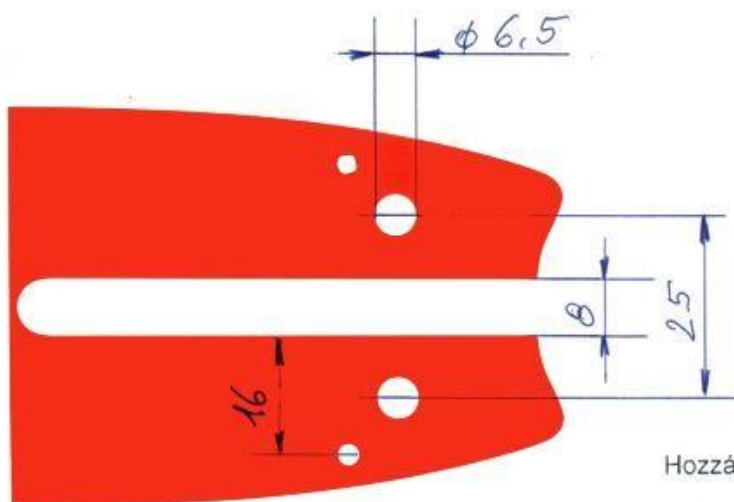

Verificati capatul lamei, dupa identificare alegeti modelul corespunzator

A074

ALPINA®, CASTOR®, GARDEN, METABO®,
OLEO-MAC® **STIHL**

Hozzá tartozó láncméret: **3/8" Pico 1,3 mm**
3/8" Pico 1,1 mm

A041/K041

Hozzá tartozó láncméret: **3/8" Pico 1,3 mm**

A218/A318

ALKO, BELL PICKPINE, BLACK&DECKER®,
BULLCRAFT, MC CULLOCH®, POWER PRUNER®,
REMINGTON®, RYOBI®, SHARK, SHINDAIWA®,
STEINMAX, STIGA®

Hozzá tartozó láncméret: **3/8" Pico 1,3 mm**

Hozzá tartozó láncméret: .325" 1,3 mm
.325" 1,5 mm

D009

ALPINA*, CASTOR*, HUSQVARNA*, PARTNER*,
SHINDAIWA*/SDK/ISEKI, SOLO*

Hozzá tartozó láncméret: 3/8" 1,5 mm

D025

OPEM, STIHL

Hozzá tartozó láncméret: 3/8" 1,6 mm
.325" 1,6 mm